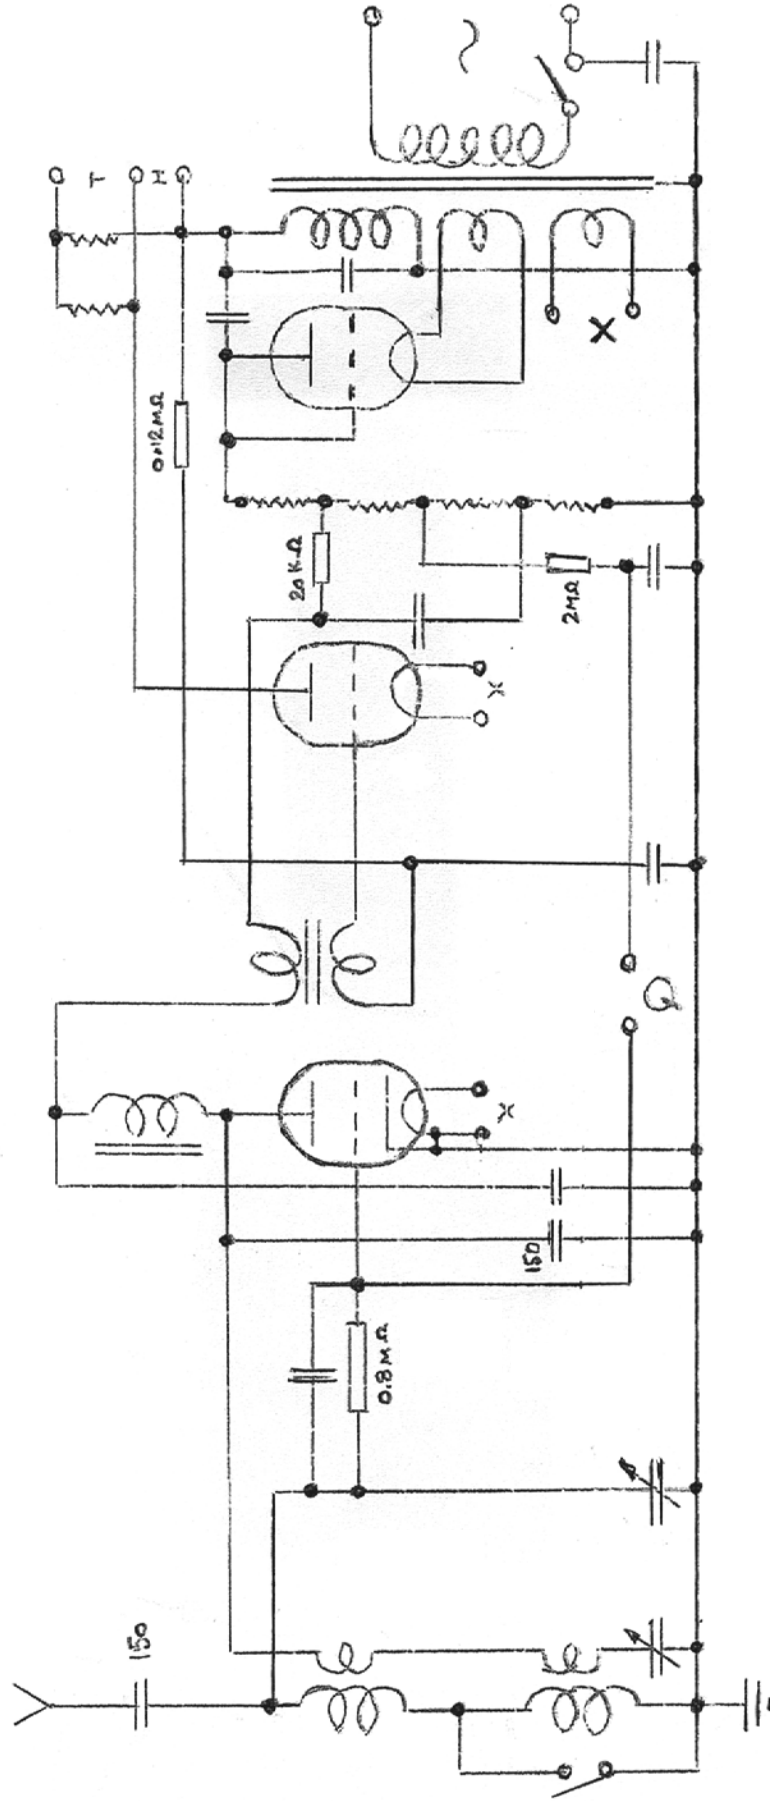

RADIONETTE KONSERT

RE 134

BAL 715

L 413